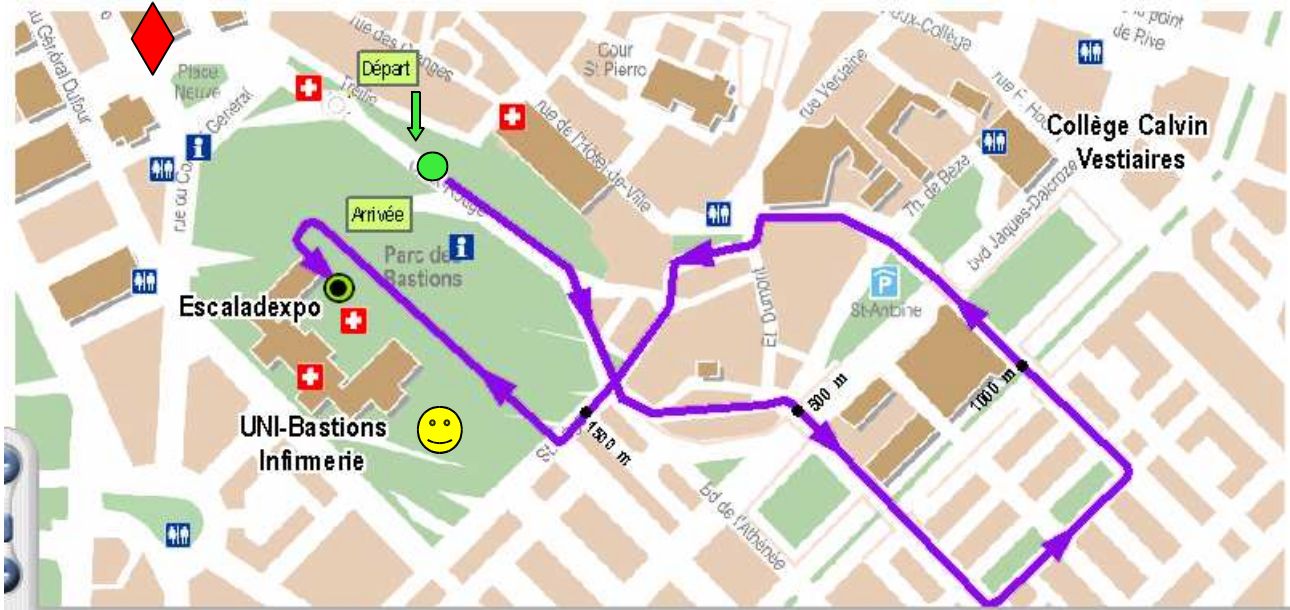

Parcours des Poussins : 1770 m

-  rendez-vous de l'équipe de l'école des Pervenches
-  lieu de retrouvailles parents-enfants

Parcours des Ecoliers : 2326 m

-  rendez-vous de l'équipe de l'école des Pervenches
-  lieu de retrouvailles parents-enfants